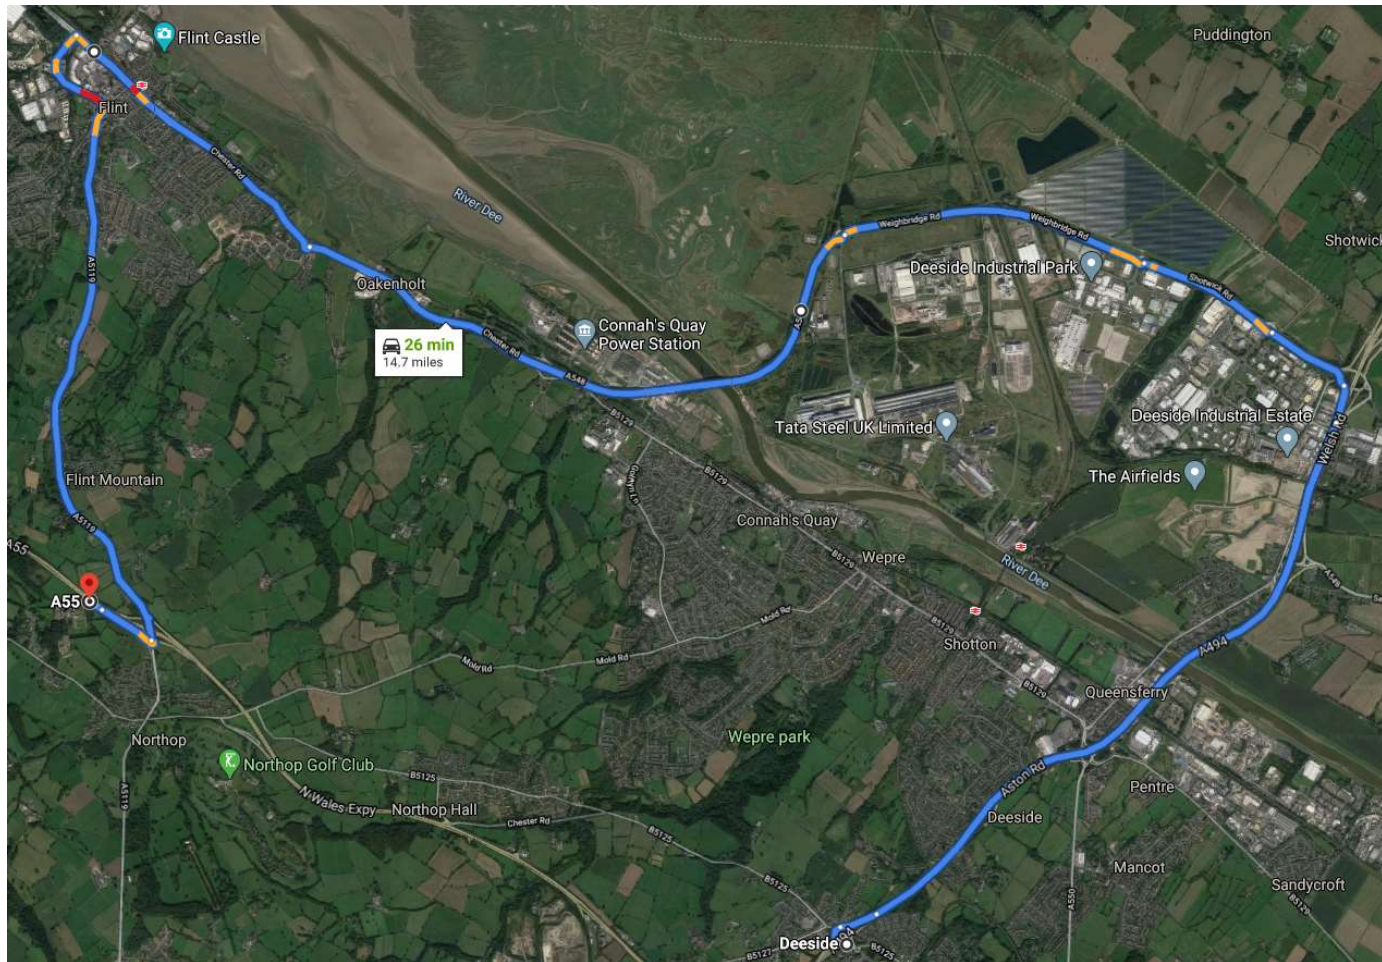

**Dyddiau'r Wythnos (06:00 – 19:00) – Dargyfeiriad**

Llywodraeth Cymru  
Welsh Government

Slipffordd 1 – ffordd ymuno A494 Parc Dewi Sant Tua'r Gorllewin	06:00 17/5/20	06:00 26/5/20
--	---------------	---------------

**Nosweithiau'r Wythnos (Dydd Llun-lau 06:00-19:00) a Penwythnosau (Dydd Gwen 19:00 – Dydd Llun/Maw 06:00)**

Llywodraeth Cymru  
Welsh Government

Slipffordd 2 – A494 Parc Dewi Sant i ffordd dolen cyswllt A55 Dobshill	06:00 17/5/20	06:00 26/5/20
---	---------------	---------------

**Dyddiau'r Wythnos (06:00 – 19:00) – Dargyfeiriad**

Slipffordd 2 – A494 Parc Dewi Sant i ffordd dolen cyswllt A55 Dobshell	17/5/20	26/5/20
---	---------	---------

Nosweithiau'r Wythnos (Dydd Llun-lau 06:00-19:00) a Penwythnosau (Dydd Gwen 19:00 – Dydd Llun/Maw 06:00)

Llywodraeth Cymru  
Welsh Government

Slipffordd 3 – Slipffordd A55 Conwy Tua'r Gorllewin	17/5/20	26/5/20
---	---------	---------

Dyddiau'r Wythnos (06:00 – 19:00) – Dargyfeiriad

Slipffordd 3 – Slipffordd A55 Conwy Tua'r Gorllewin