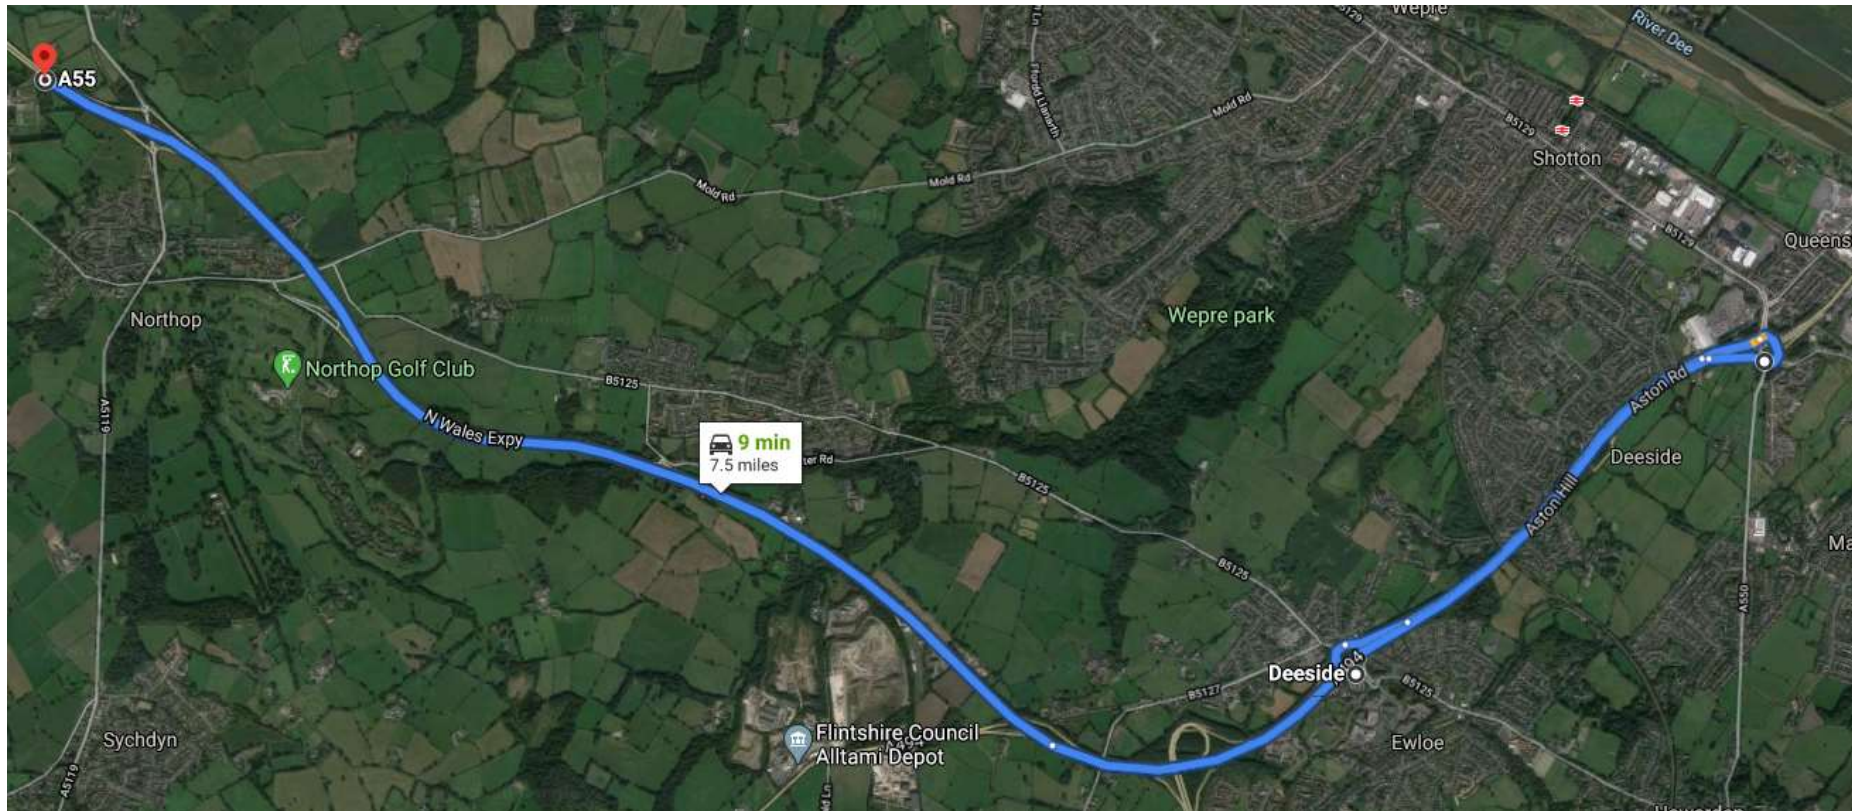

## A55 J33 Llaneurgain i A494 Dewi Sant Gwaith Hanfodol Ail-wynebu- Cynllun Gwaith

Cyfeiriad Ffordd Cerbydau	Tua'r Gorllewin		Tua'r Dwyrain	
	O	Hyd at	O	Hyd at
Ar gau Ffordd Cerbydau	06:00 17/5/20	06:00 26/5/20	06:00 26/5/20	06:00 8/6/20
Slipffordd 1 – A494 Parc Dewi Sant Tua'r Gorllewin ffordd ymuno	06:00 17/5/20	06:00 26/5/20		
Slipffordd 2 – A494 Parc Dewi Sant i ddolen cyswllt A55 Dobshill	06:00 17/5/20	06:00 26/5/20		
Slipffordd 3 – Slipfforddfford A55 Conwy Tua'r Gorllewin	06:00 17/5/20	06:00 26/5/20		
Slipffordd 4 – A55/A494 C33b	06:00 17/5/20	06:00 26/5/20		

**Dyddiau'r Wythnos (06:00 – 19:00) – Dargyfeiriad**

Llywodraeth Cymru  
Welsh Government

Slipffordd 1 – ffordd ymuno A494 Parc Dewi Sant Tua'r Gorllewin	06:00 17/5/20	06:00 26/5/20
--	---------------	---------------