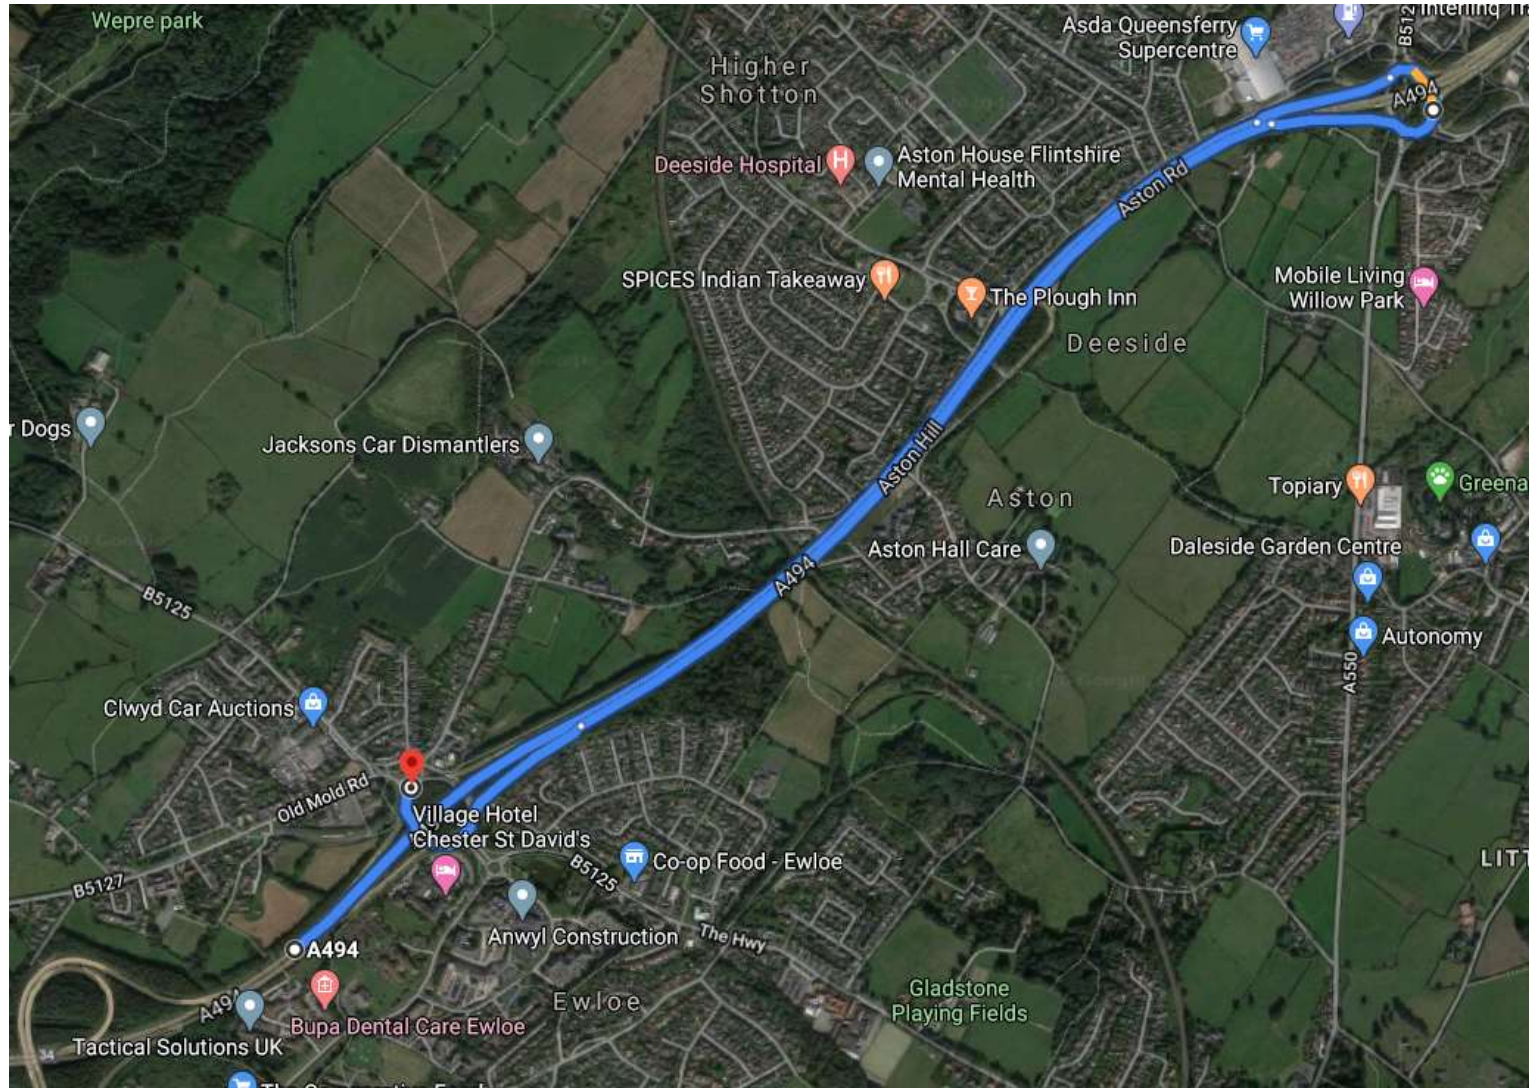

Slipffordd 6 – A55/A494 Ewlo dolen allanol/clocwedd	06:00 26/5/20	06:00 8/6/20
---	---------------	--------------

Nosweithiau'r Wythnos (Dydd Llun-lau 06:00-19:00) a Phenwythnosau (Dydd Gwen 19:00 – Dydd Llun/Maw 06:00)

Slipffordd 7 – A55/A494 Ewlo dolen mewnol/ <b>gwrth-clocwedd</b>	06:00 26/5/20	06:00 8/6/20
--	---------------	--------------

**Nosweithiau'r Wythnos (Dydd Llun-lau 06:00-19:00) a Phenwythnosau (Dydd Gwen 19:00 – Dydd Llun/Maw 06:00)**

Slipffordd 8 – ffordd ymuno A494 Parc Dewi Sant Tua'r Dwyrain	06:00 26/5/20	06:00 8/6/20
---	---------------	--------------

**Dyddiau'r Wythnos (06:00 – 19:00) – Dargyfeiriad**

Llywodraeth Cymru  
Welsh Government

Slipffordd 8 – ffordd ymuno A494 Parc Dewi Sant Tua'r Dwyrain	06:00 26/5/20	06:00 8/6/20
<b>Nosweithiau'r Wythnos (Dydd Lluniau 06:00-19:00) a Phenwythnosau (Dydd Gwen 19:00 - Dydd Llun/Maw 06:00)</b>		