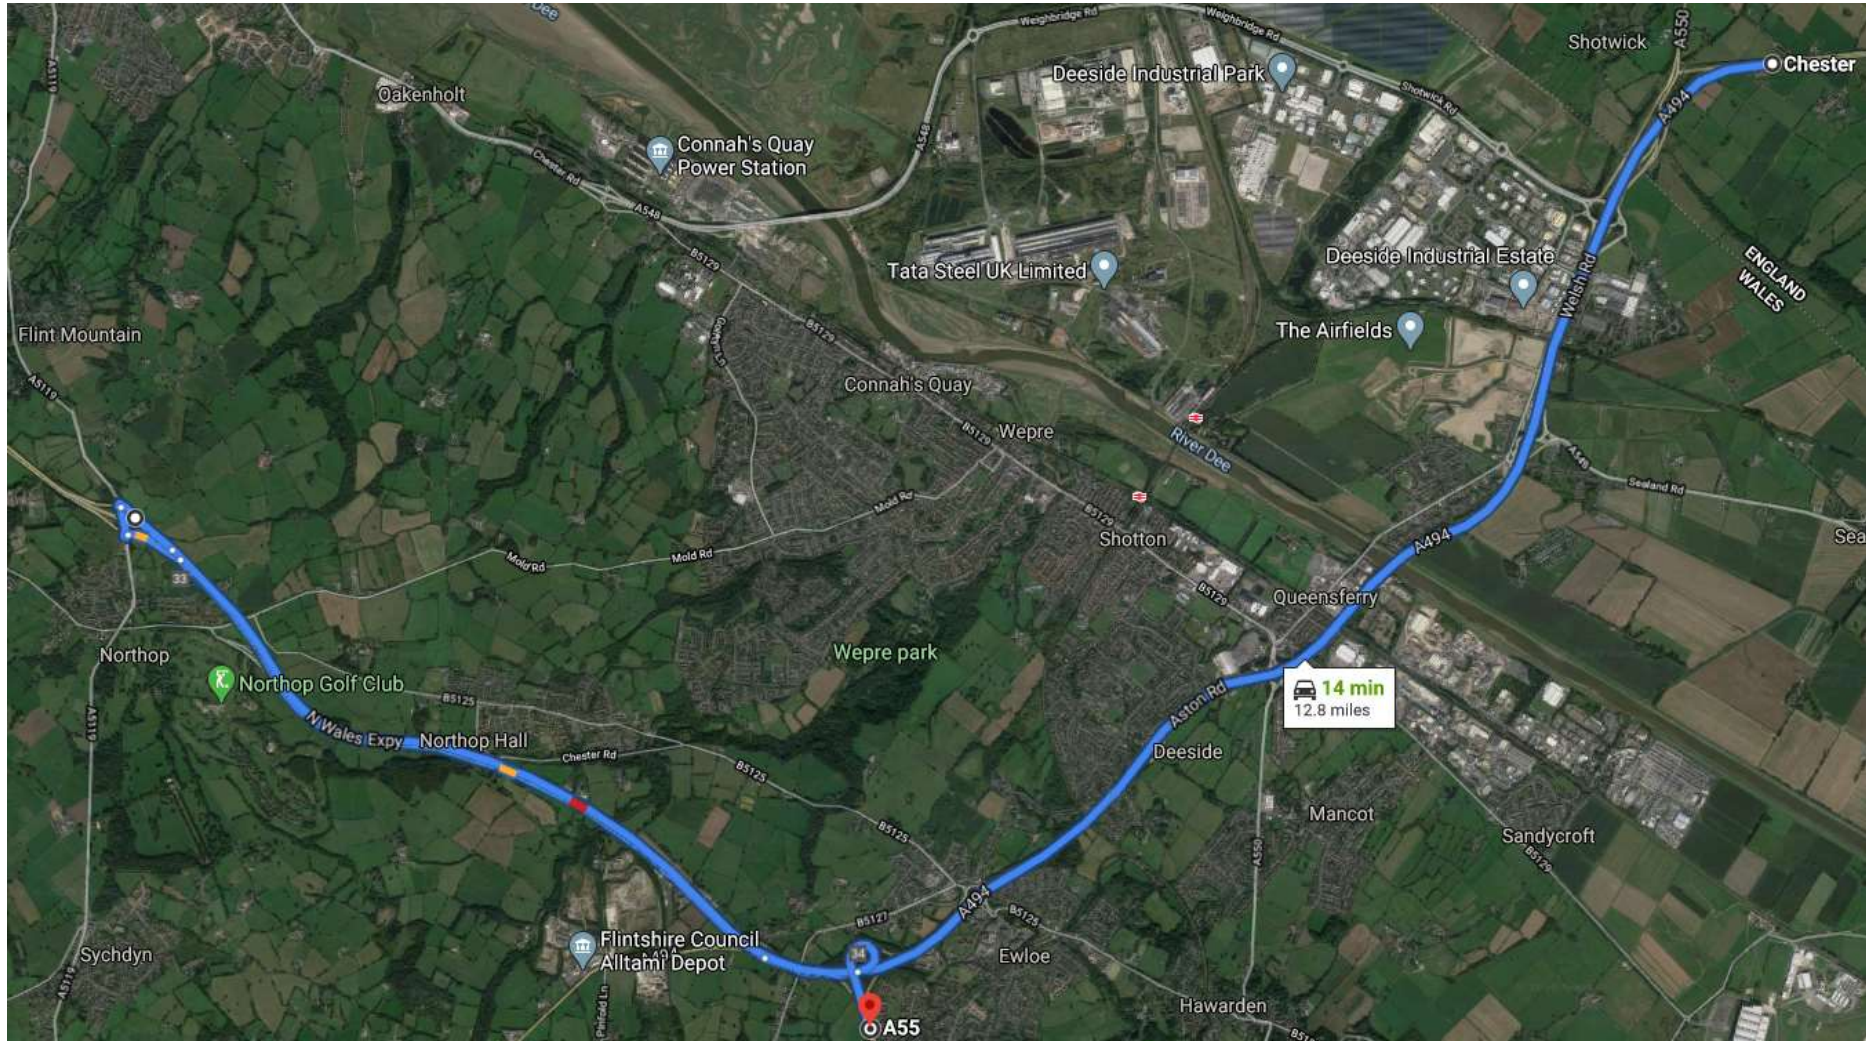

**Dyddiau'r Wythnos (06:00 – 19:00) – Dargyfeiriad**

Llywodraeth Cymru  
Welsh Government

Slipffordd 1 – ffordd ymuno A494 Parc Dewi Sant Tua'r Gorllewin	06:00 17/5/20	06:00 26/5/20
--	---------------	---------------

**Nosweithiau'r Wythnos (Dydd Llun-lau 06:00-19:00) a Penwythnosau (Dydd Gwen 19:00 – Dydd Llun/Maw 06:00)**

Llywodraeth Cymru  
Welsh Government

Slipffordd 2 – A494 Parc Dewi Sant i ffordd dolen cyswllt A55 Dobshill	06:00 17/5/20	06:00 26/5/20
---	---------------	---------------

**Dyddiau'r Wythnos (06:00 – 19:00) – Dargyfeiriad**

Slipffordd 2 – A494 Parc Dewi Sant i ffordd dolen cyswllt A55 Dobshell	17/5/20	26/5/20
---	---------	---------

Nosweithiau'r Wythnos (Dydd Llun-lau 06:00-19:00) a Penwythnosau (Dydd Gwen 19:00 – Dydd Llun/Maw 06:00)

Llywodraeth Cymru  
Welsh Government

Slipffordd 3 – Slipffordd A55 Conwy Tua'r Gorllewin	17/5/20	26/5/20
---	---------	---------

Dyddiau'r Wythnos (06:00 – 19:00) – Dargyfeiriad

Slipffordd 3 – Slipffordd A55 Conwy Tua'r Gorllewin