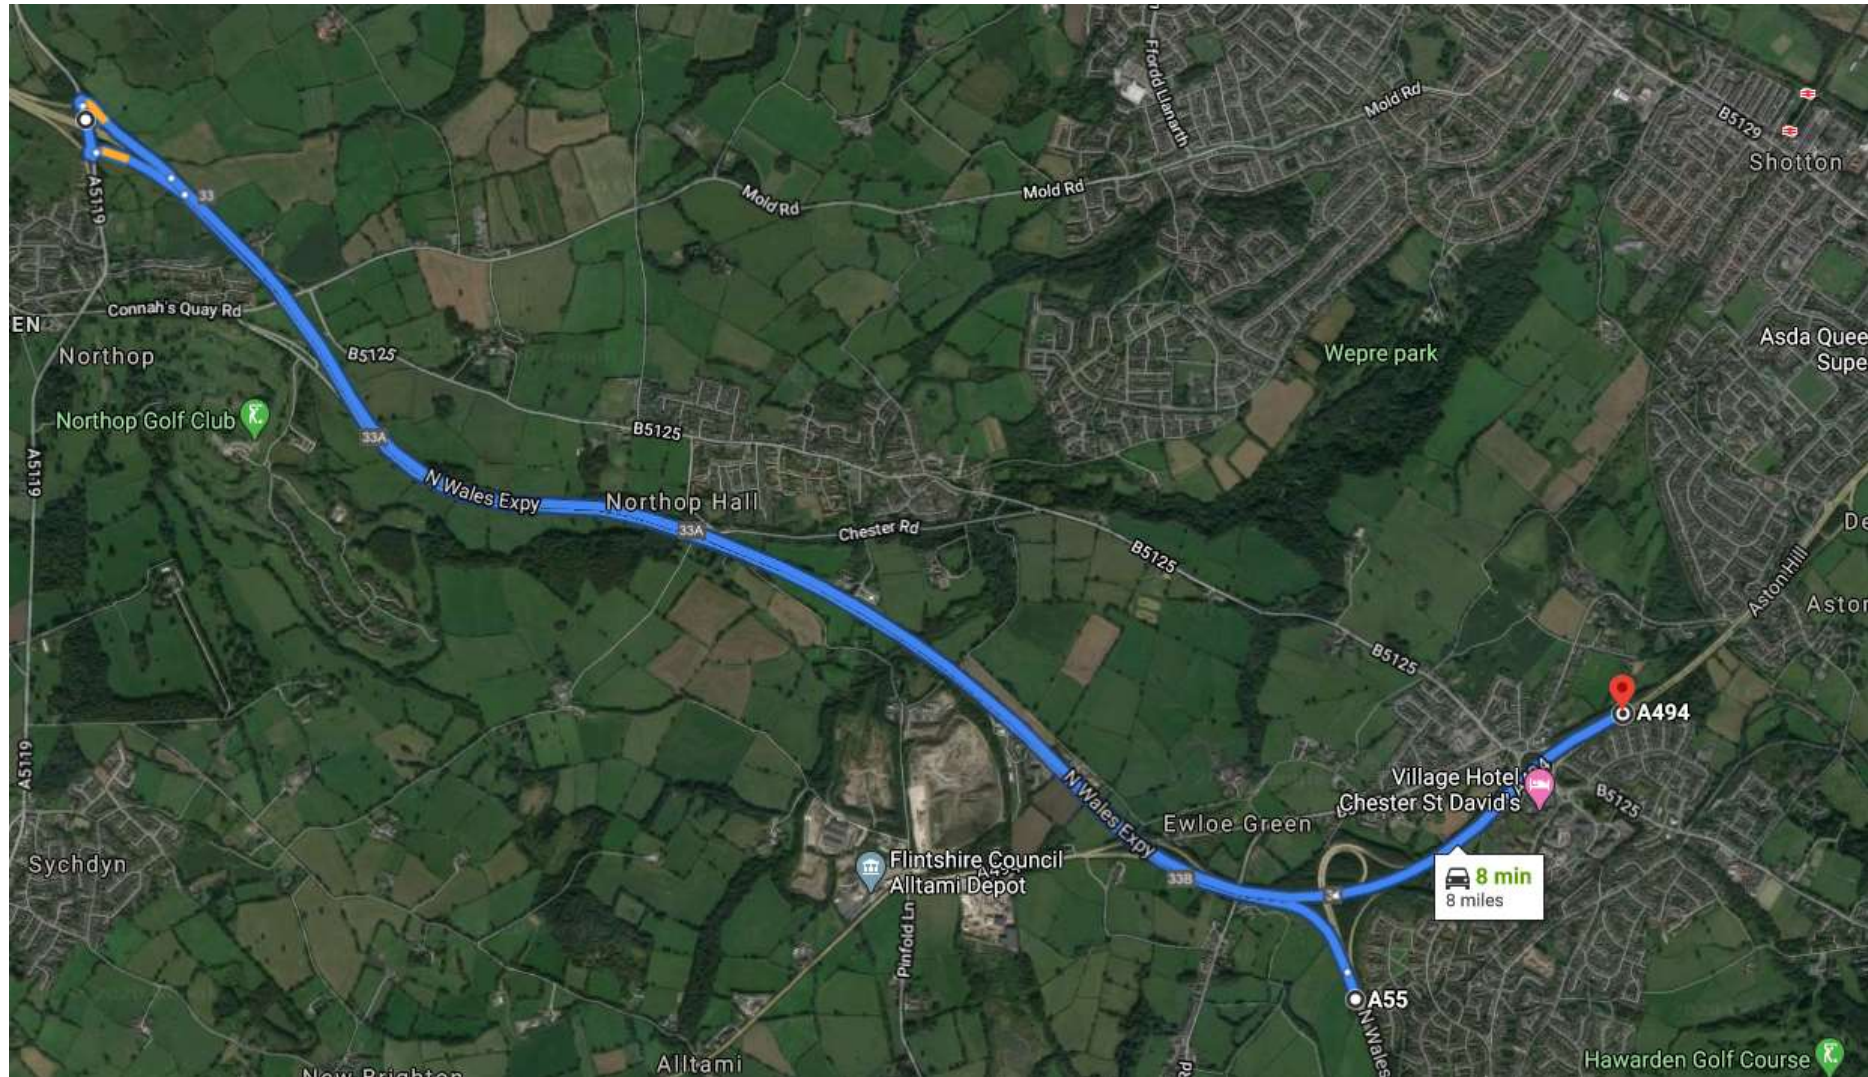

Slipffordd 5 – ffordd ymuno A55/A494 C33b Alltami

06:00 26/5/20

06:00 8/6/20

**Nosweithiau'r Wythnos (Dydd Llun-lau 06:00-19:00) a Penwythnosau (Dydd Gwen 19:00 – Dydd Llun/Maw 06:00)**

Llywodraeth Cymru  
Welsh Government

Slipffordd 6 – A55/A494 Ewlo dolen allanol/clocwedd	06:00 26/5/20	06:00 8/6/20
---	---------------	--------------

**Dyddiau'r Wythnos (06:00 – 19:00) – Dargyfeiriad**

Llywodraeth Cymru  
Welsh Government

Slipffordd 6 – A55/A494 Ewlo dolen allanol/clocwedd	06:00 26/5/20	06:00 8/6/20
---	---------------	--------------

Nosweithiau'r Wythnos (Dydd Llun-lau 06:00-19:00) a Phenwythnosau (Dydd Gwen 19:00 – Dydd Llun/Maw 06:00)

Slipffordd 7 – A55/A494 Ewlo dolen mewnol/gwrth-clocwedd	06:00 26/5/20	06:00 8/6/20
--	---------------	--------------

Dyddiau'r Wythnos (06:00 – 19:00) – Dargyfeiriad

Llywodraeth Cymru  
Welsh Government