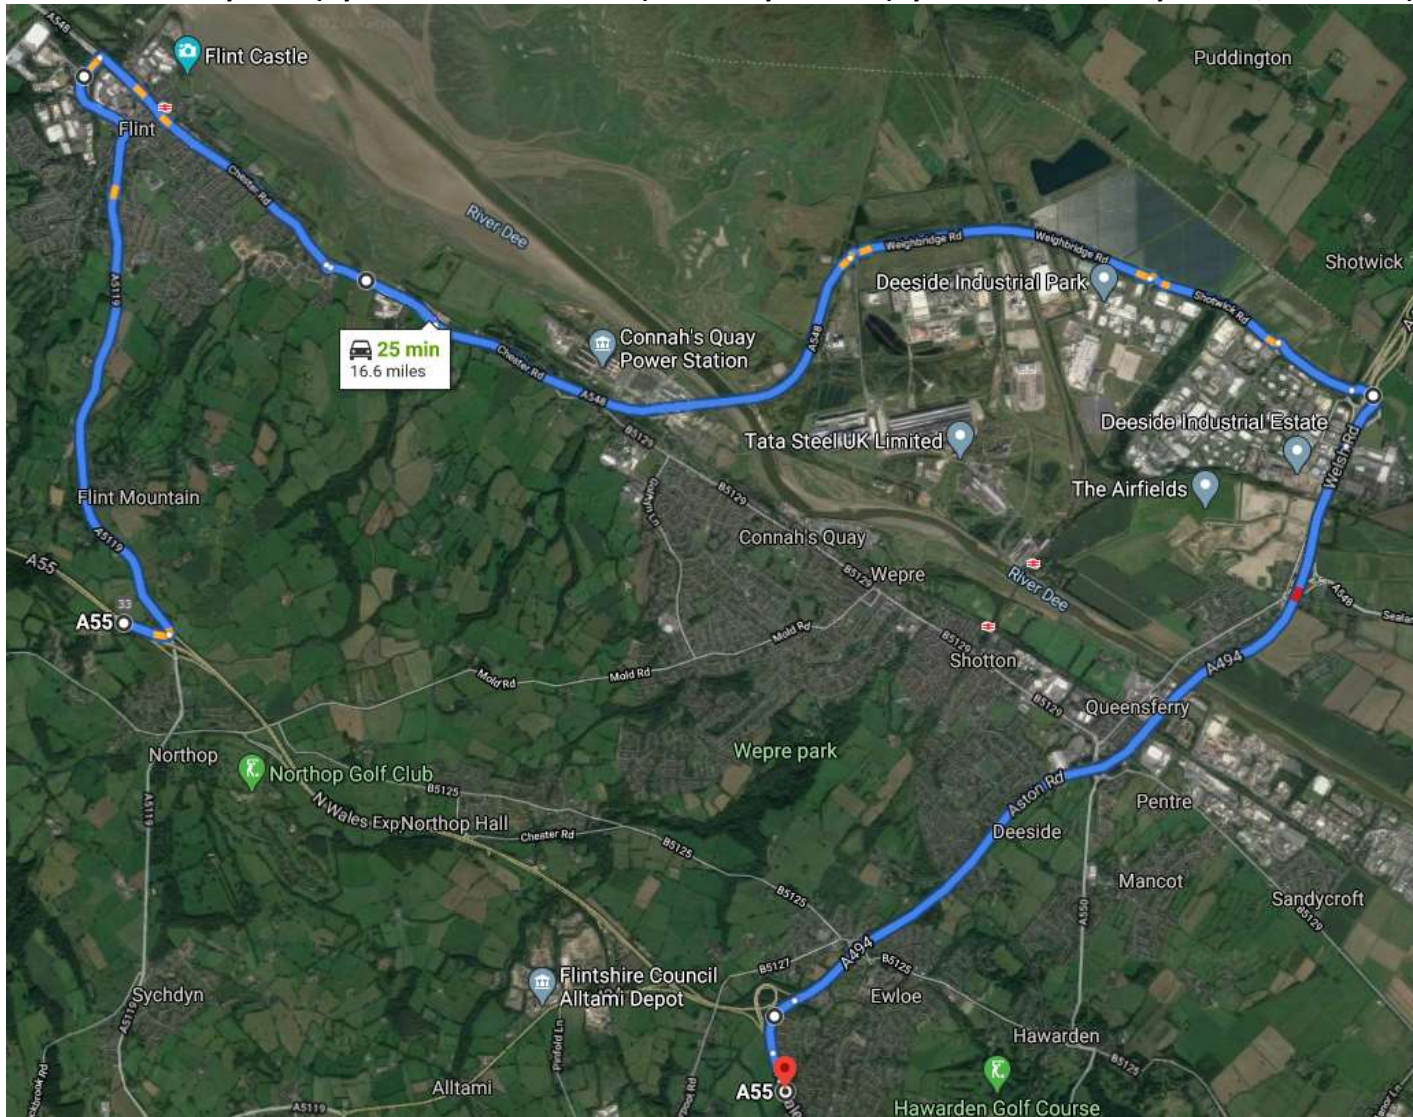

Slipffordd 6 – A55/A494 Ewlo dolen allanol/clocwedd	06:00 26/5/20	06:00 8/6/20
---	---------------	--------------

Nosweithiau'r Wythnos (Dydd Llun-lau 06:00-19:00) a Phenwythnosau (Dydd Gwen 19:00 – Dydd Llun/Maw 06:00)

Slipffordd 7 – A55/A494 Ewlo dolen mewnol/gwrth-clocwedd	06:00 26/5/20	06:00 8/6/20
--	---------------	--------------

Dyddiau'r Wythnos (06:00 – 19:00) – Dargyfeiriad

Llywodraeth Cymru  
Welsh Government

Slipffordd 7 – A55/A494 Ewlo dolen mewnol/ <b>gwrth-clocwedd</b>	06:00 26/5/20	06:00 8/6/20
--	---------------	--------------

**Nosweithiau'r Wythnos (Dydd Llun-lau 06:00-19:00) a Phenwythnosau (Dydd Gwen 19:00 – Dydd Llun/Maw 06:00)**

Slipffordd 8 – ffordd ymuno A494 Parc Dewi Sant Tua'r Dwyrain	06:00 26/5/20	06:00 8/6/20
<b>Nosweithiau'r Wythnos (Dydd Lluniau 06:00-19:00) a Phenwythnosau (Dydd Gwen 19:00 - Dydd Llun/Maw 06:00)</b>		