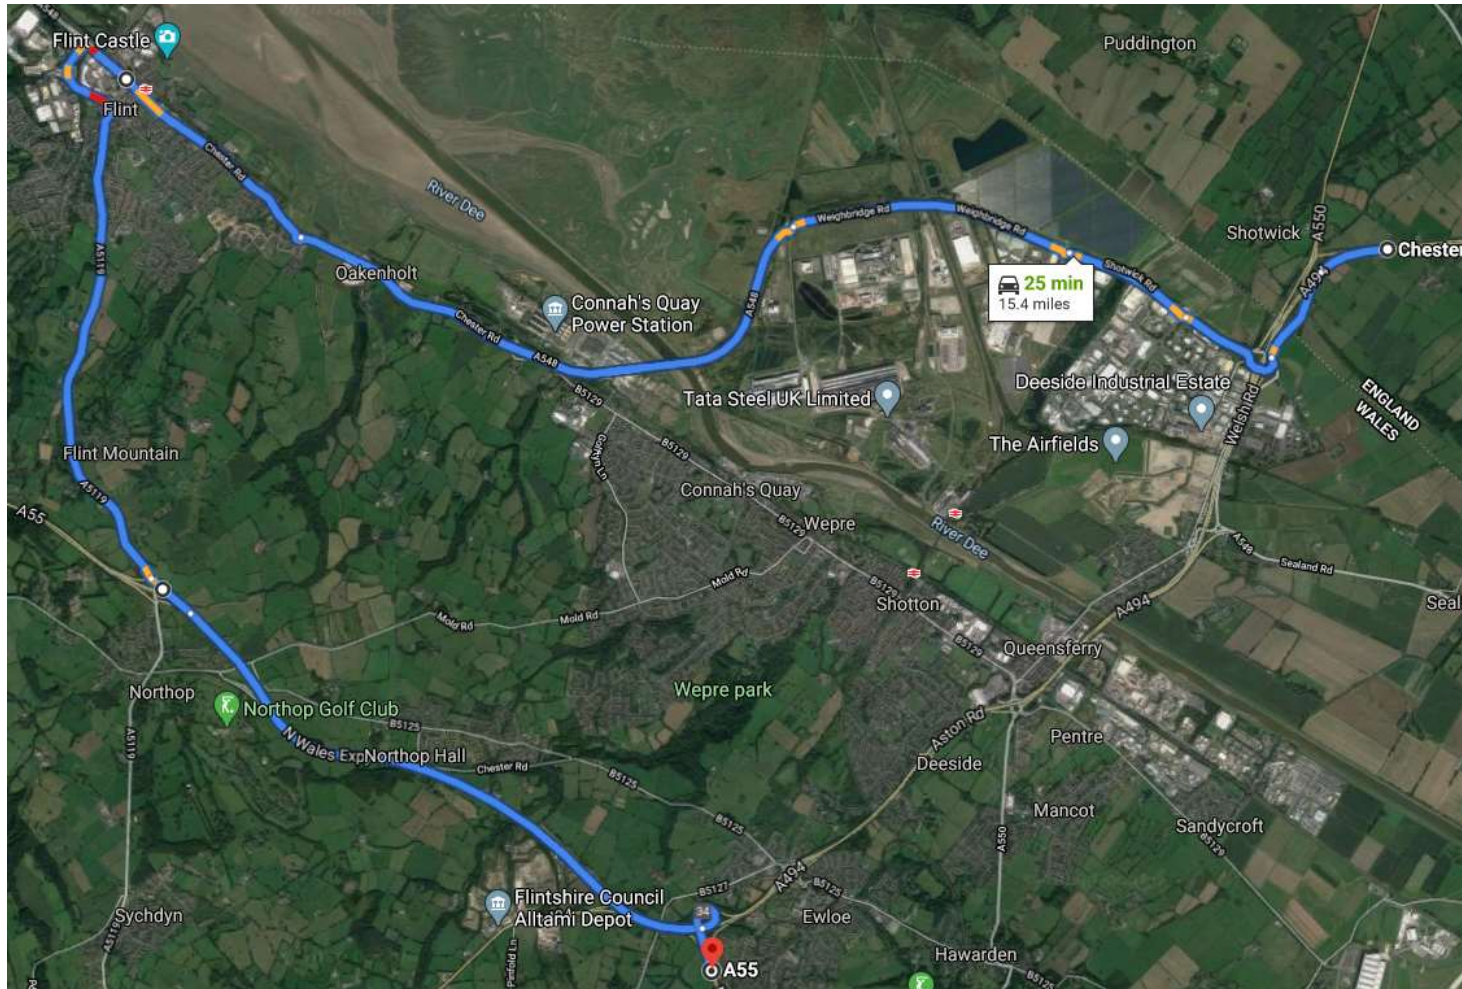

**Dyddiau'r Wythnos (06:00 – 19:00) – Dargyfeiriad**

Llywodraeth Cymru  
Welsh Government

Slipffordd 1 – ffordd ymuno A494 Parc Dewi Sant Tua'r Gorllewin	06:00 17/5/20	06:00 26/5/20
--	---------------	---------------

**Nosweithiau'r Wythnos (Dydd Llun-lau 06:00-19:00) a Penwythnosau (Dydd Gwen 19:00 – Dydd Llun/Maw 06:00)**

Llywodraeth Cymru  
Welsh Government

Slipffordd 2 – A494 Parc Dewi Sant i ffordd dolen cyswllt A55 Dobshill	06:00 17/5/20	06:00 26/5/20
---	---------------	---------------

**Dyddiau'r Wythnos (06:00 – 19:00) – Dargyfeiriad**

Slipffordd 2 – A494 Parc Dewi Sant i ffordd dolen cyswllt A55 Dobshell	17/5/20	26/5/20
---	---------	---------

Nosweithiau'r Wythnos (Dydd Llun-lau 06:00-19:00) a Penwythnosau (Dydd Gwen 19:00 – Dydd Llun/Maw 06:00)

Llywodraeth Cymru  
Welsh Government

Slipffordd 3 – Slipffordd A55 Conwy Tua'r Gorllewin	17/5/20	26/5/20
---	---------	---------

Dyddiau'r Wythnos (06:00 – 19:00) – Dargyfeiriad

Slipffordd 3 – Slipffordd A55 Conwy Tua'r Gorllewin