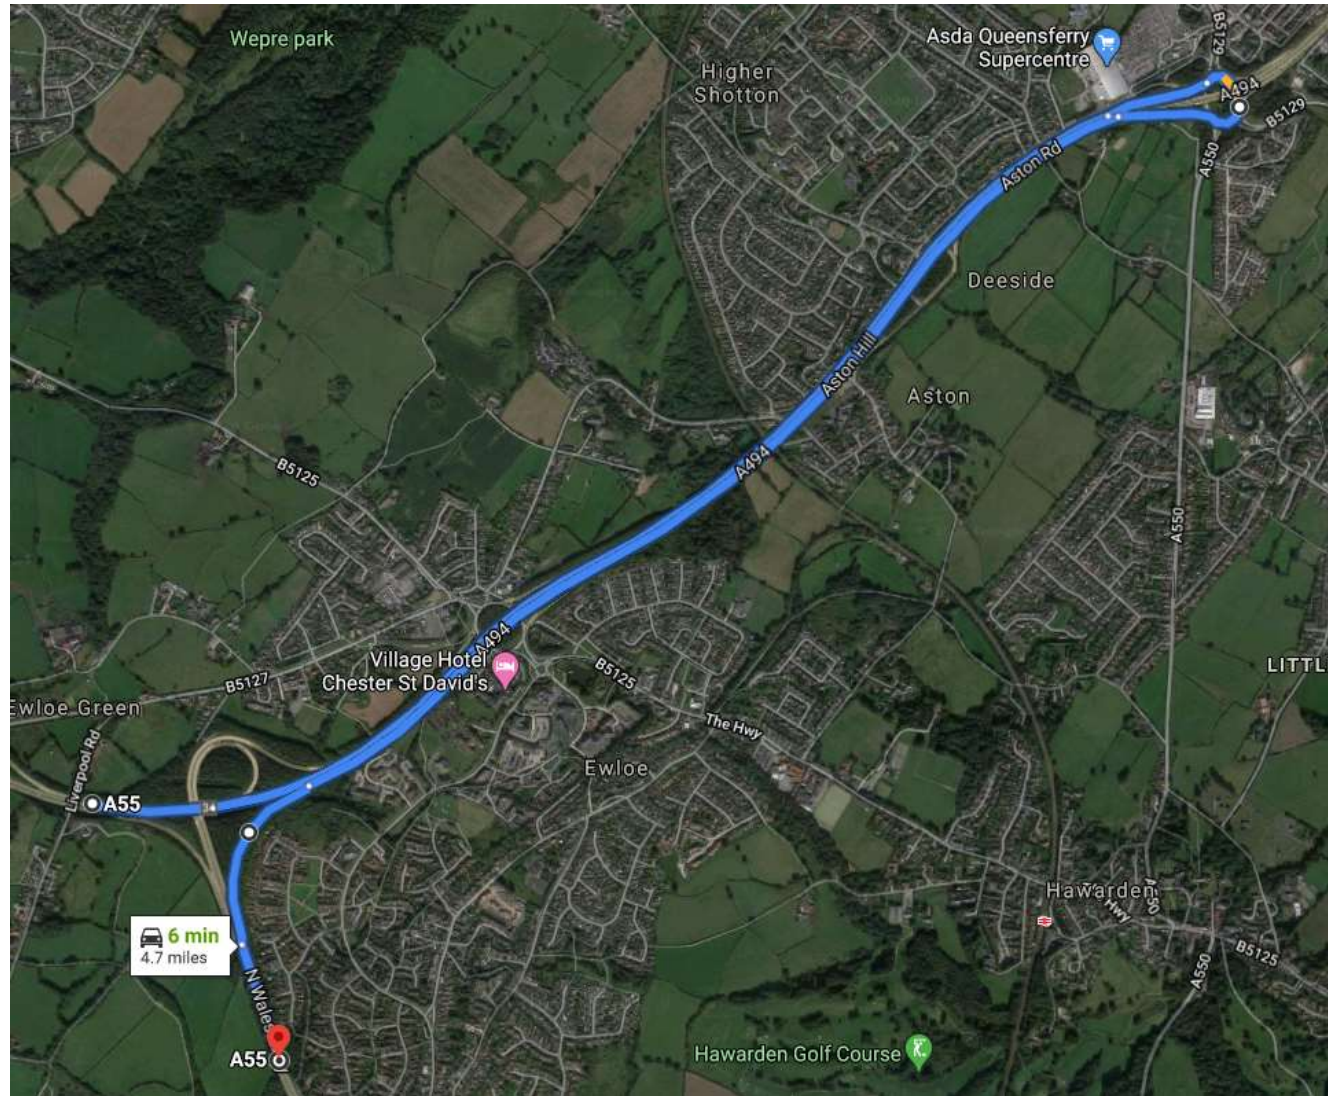

Slipffordd 6 – A55/A494 Ewlo dolen allanol/clocwedd	06:00 26/5/20	06:00 8/6/20
---	---------------	--------------

**Dyddiau'r Wythnos (06:00 – 19:00) – Dargyfeiriad**

Llywodraeth Cymru  
Welsh Government

Slipffordd 6 – A55/A494 Ewlo dolen allanol/clocwedd	06:00 26/5/20	06:00 8/6/20
---	---------------	--------------

Nosweithiau'r Wythnos (Dydd Llun-lau 06:00-19:00) a Phenwythnosau (Dydd Gwen 19:00 – Dydd Llun/Maw 06:00)

Slipffordd 7 – A55/A494 Ewlo dolen mewnol/gwrth-clocwedd	06:00 26/5/20	06:00 8/6/20
--	---------------	--------------

Dyddiau'r Wythnos (06:00 – 19:00) – Dargyfeiriad

Llywodraeth Cymru  
Welsh Government

Slipffordd 7 – A55/A494 Ewlo dolen mewnol/ <b>gwrth-clocwedd</b>	06:00 26/5/20	06:00 8/6/20
--	---------------	--------------

**Nosweithiau'r Wythnos (Dydd Llun-lau 06:00-19:00) a Phenwythnosau (Dydd Gwen 19:00 – Dydd Llun/Maw 06:00)**