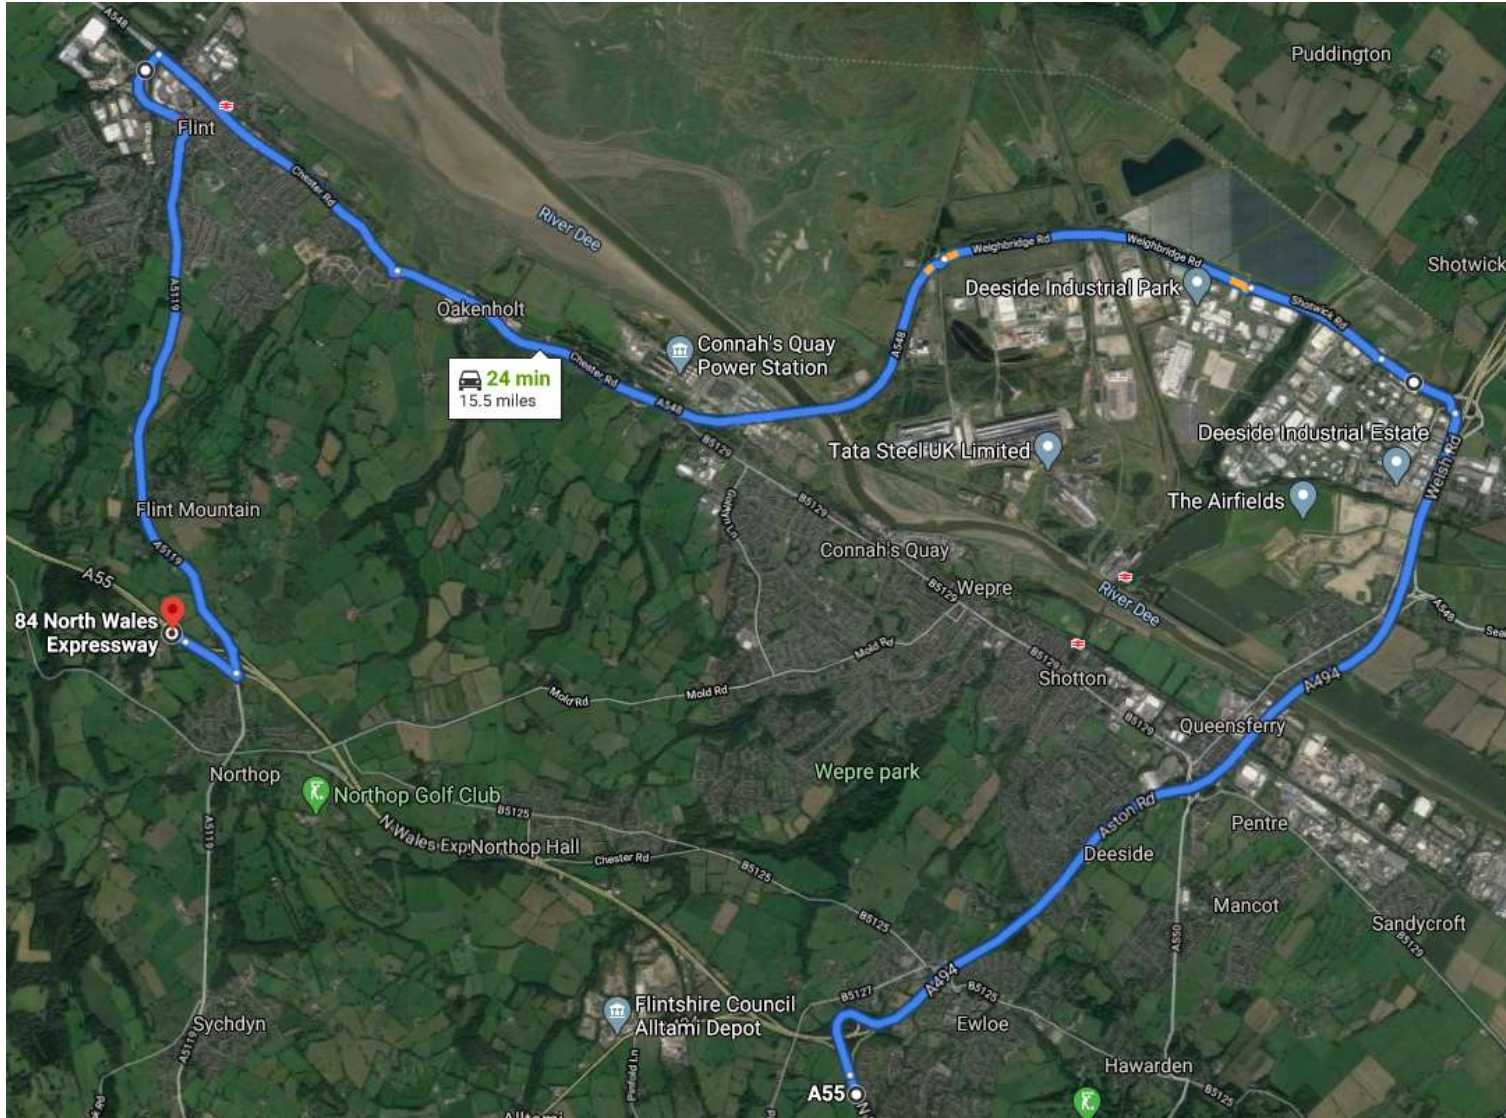

Slipffordd 3 – Slipffordd A55 Conwy Tua'r Gorllewin

17/5/20

26/5/20

Nosweithiau'r Wythnos (Dydd Llun-lau 06:00-19:00) a Phenwythnosau (Dydd Gwen 19:00 – Dydd Llun/Maw 06:00)