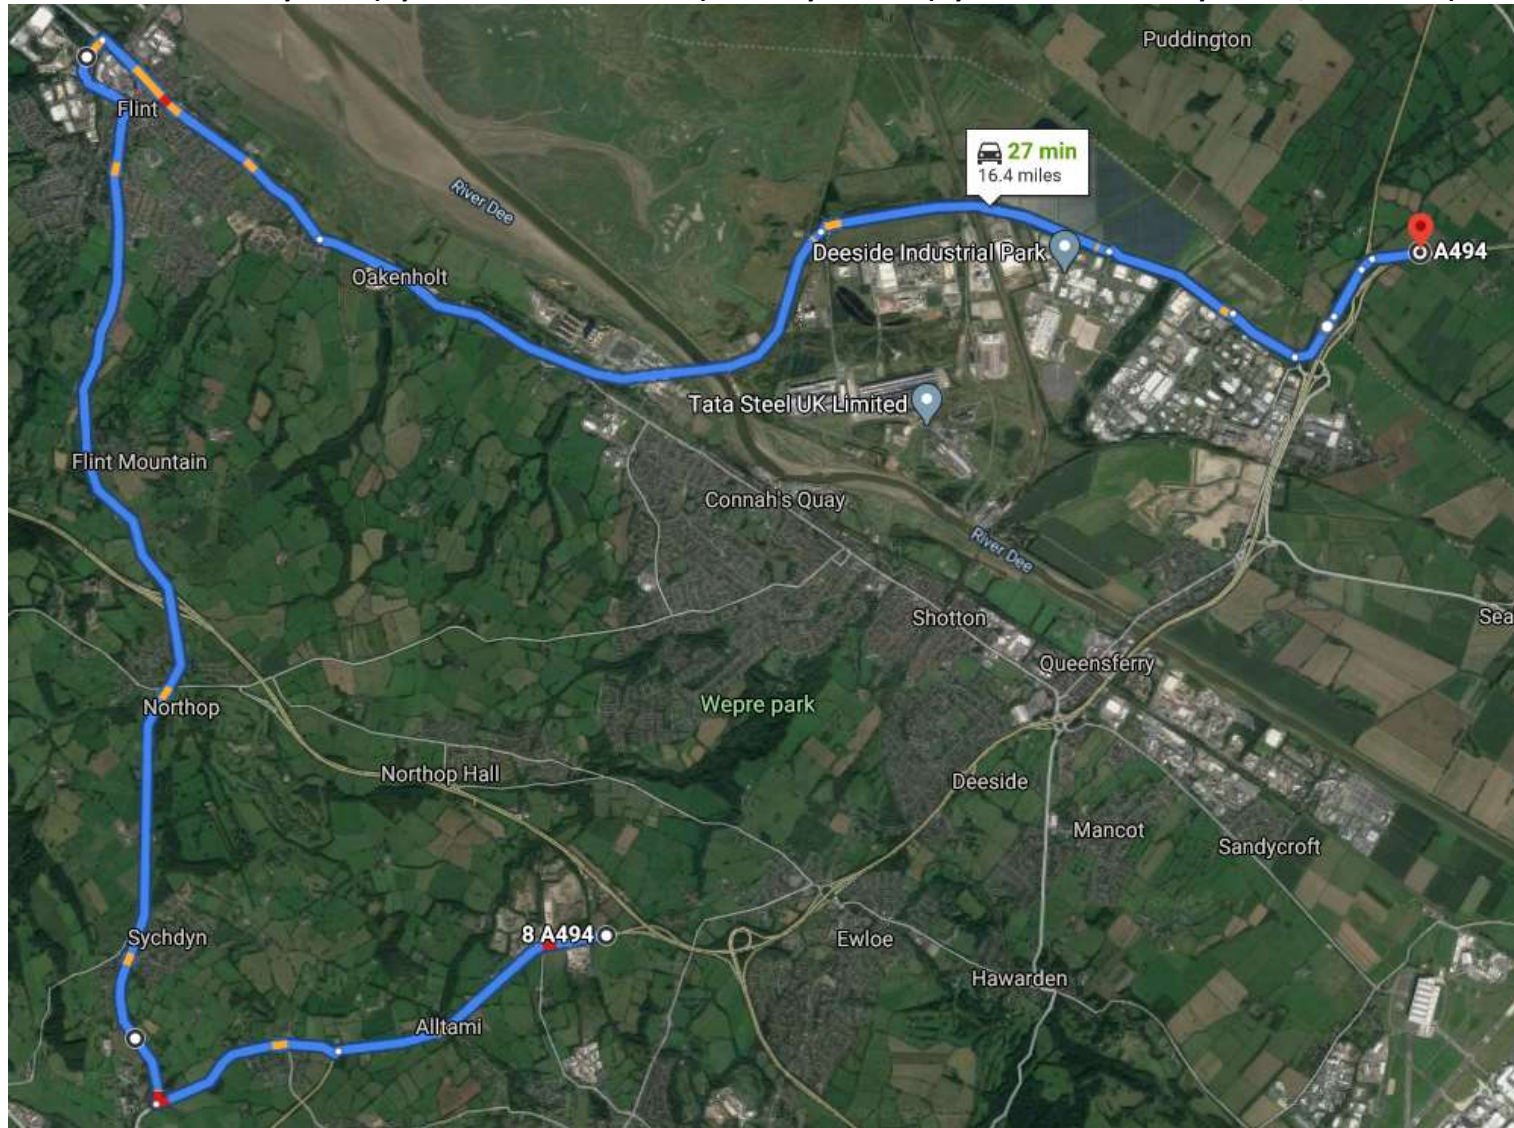

Llywodraeth Cymru
Welsh Government

Slipffordd 5 – ffordd ymuno A55/A494 C33b Alltami

06:00 26/5/20

06:00 8/6/20

Nosweithiau'r Wythnos (Dydd Llun-lau 06:00-19:00) a Penwythnosau (Dydd Gwen 19:00 – Dydd Llun/Maw 06:00)