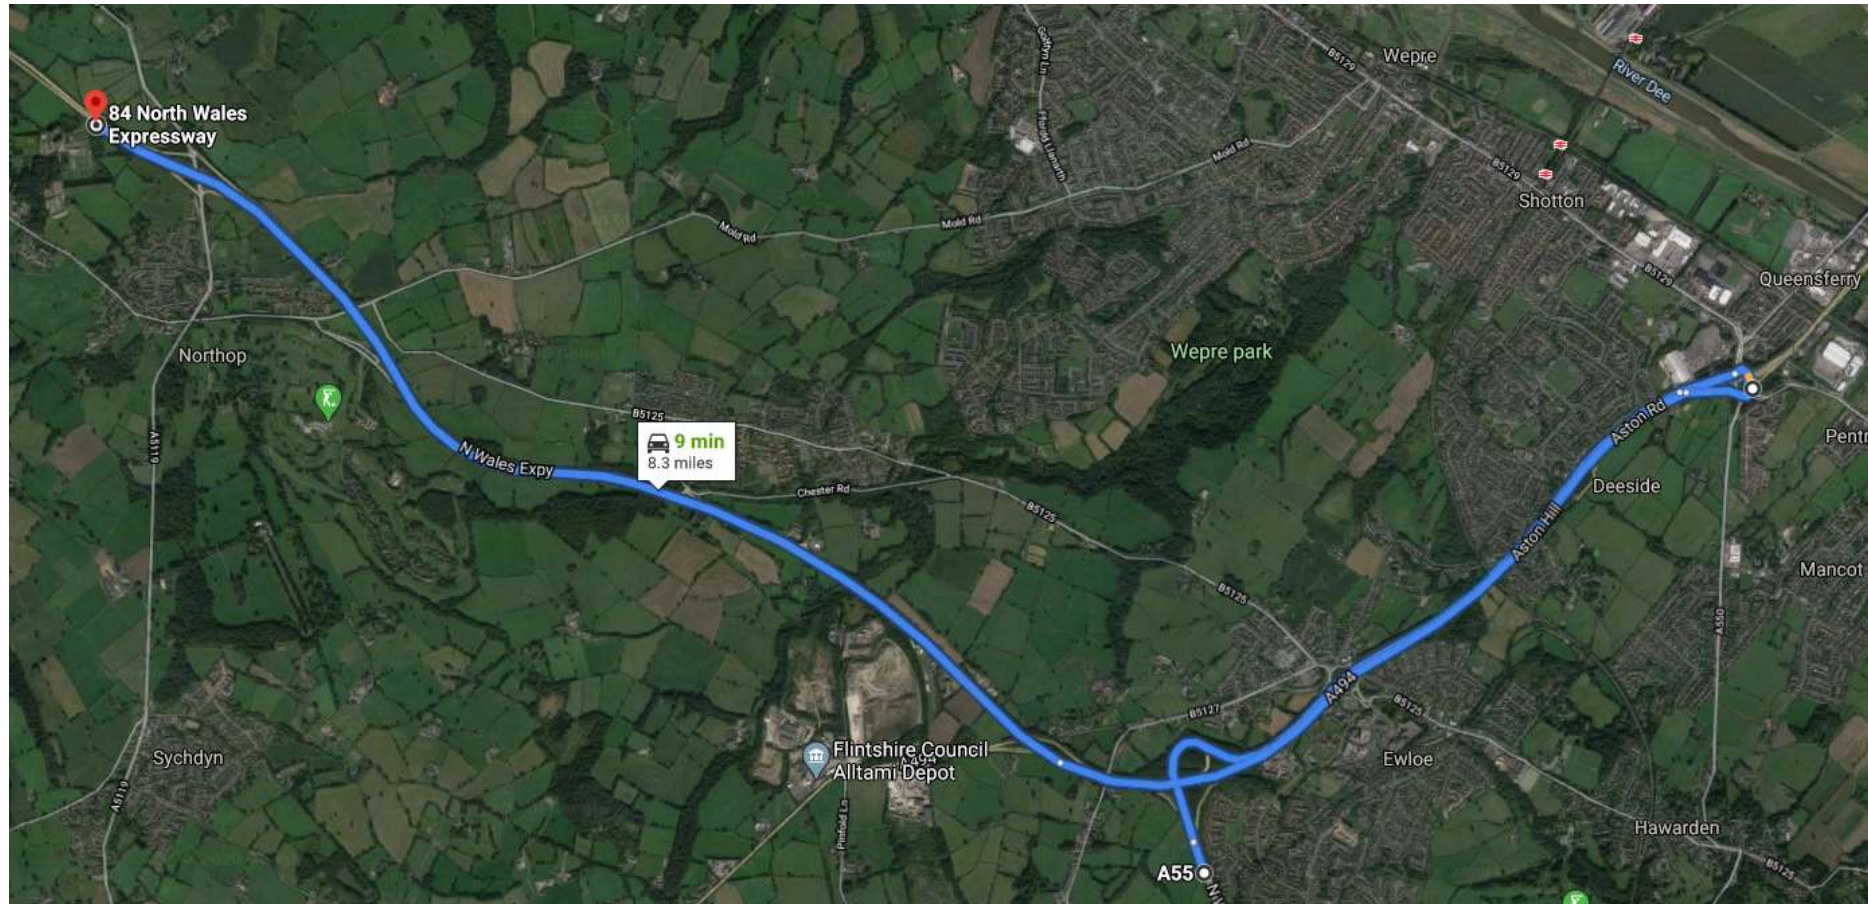

**Dyddiau'r Wythnos (06:00 – 19:00) – Dargyfeiriad**

Slipffordd 2 – A494 Parc Dewi Sant i ffordd dolen cyswllt A55 Dobshell	17/5/20	26/5/20
---	---------	---------

Nosweithiau'r Wythnos (Dydd Llun-lau 06:00-19:00) a Penwythnosau (Dydd Gwen 19:00 – Dydd Llun/Maw 06:00)

Llywodraeth Cymru  
Welsh Government

Slipffordd 3 – Slipffordd A55 Conwy Tua'r Gorllewin	17/5/20	26/5/20
---	---------	---------

Dyddiau'r Wythnos (06:00 – 19:00) – Dargyfeiriad

Slipffordd 3 – Slipffordd A55 Conwy Tua'r Gorllewin