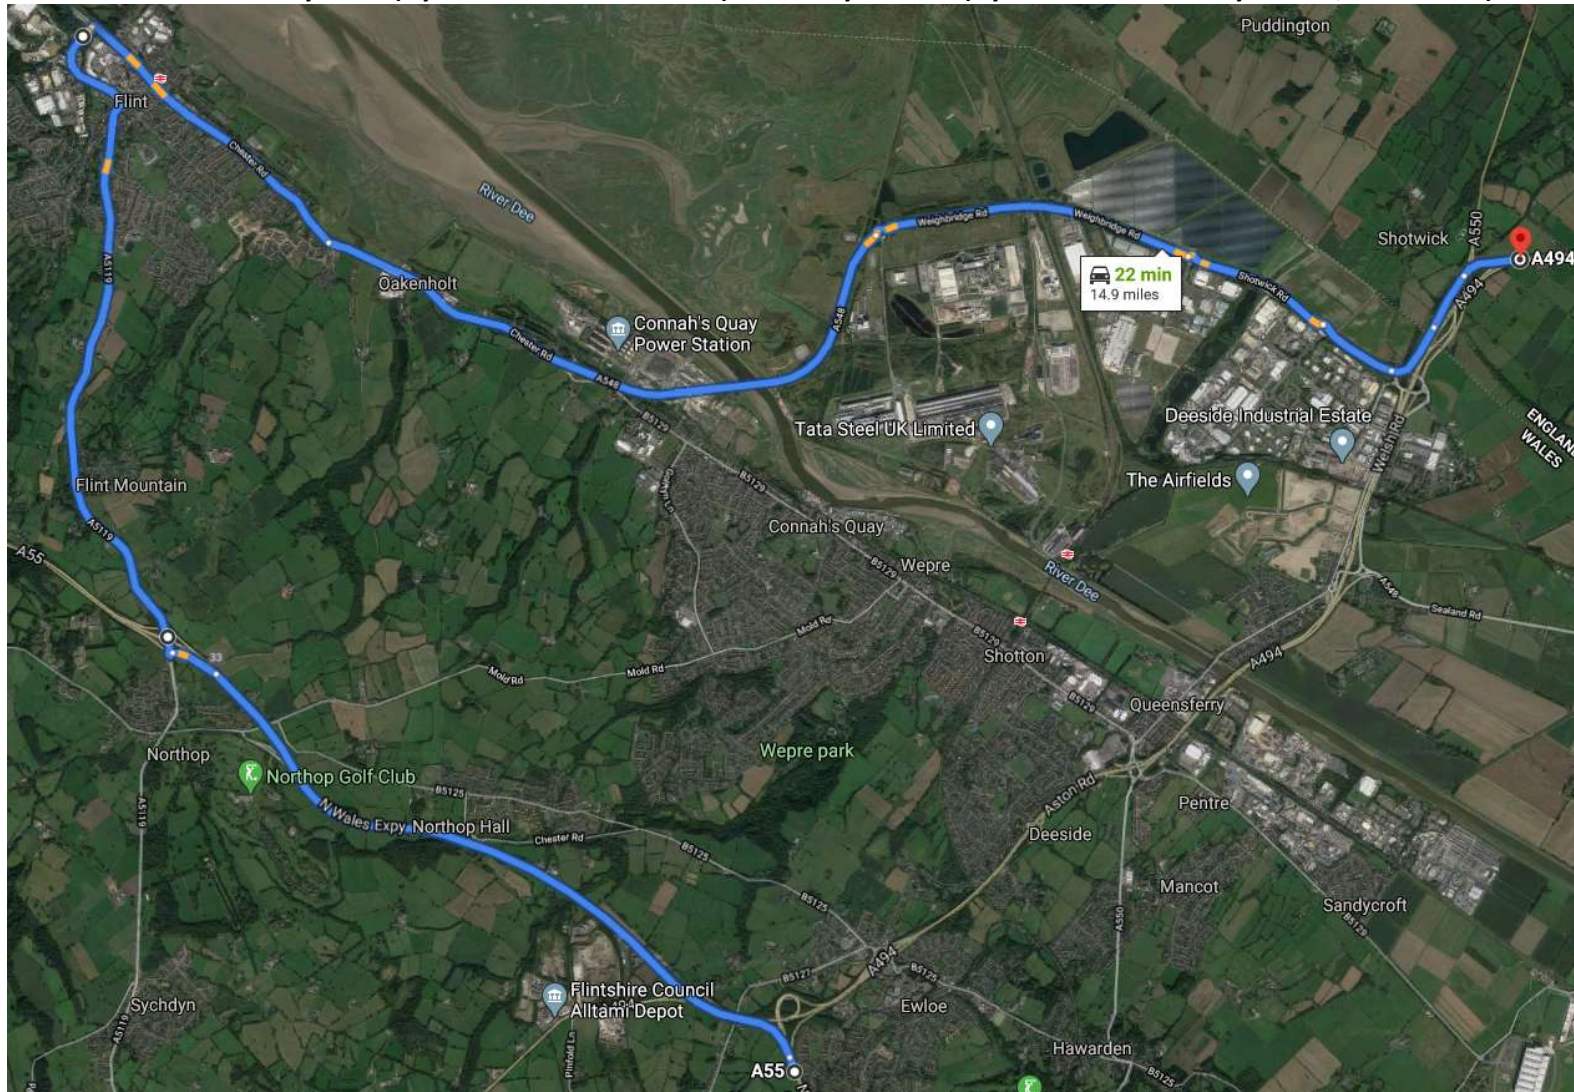

Slipffordd 6 – A55/A494 Ewlo dolen allanol/clocwedd	06:00 26/5/20	06:00 8/6/20
---	---------------	--------------

**Dyddiau'r Wythnos (06:00 – 19:00) – Dargyfeiriad**

Llywodraeth Cymru  
Welsh Government

Slipffordd 6 – A55/A494 Ewlo dolen allanol/clocwedd	06:00 26/5/20	06:00 8/6/20
---	---------------	--------------

Nosweithiau'r Wythnos (Dydd Llun-lau 06:00-19:00) a Phenwythnosau (Dydd Gwen 19:00 – Dydd Llun/Maw 06:00)

Slipffordd 7 – A55/A494 Ewlo dolen mewnol/gwrth-clocwedd	06:00 26/5/20	06:00 8/6/20
--	---------------	--------------

Dyddiau'r Wythnos (06:00 – 19:00) – Dargyfeiriad

Llywodraeth Cymru  
Welsh Government

Slipffordd 7 – A55/A494 Ewlo dolen mewnol/ <b>gwrth-clocwedd</b>	06:00 26/5/20	06:00 8/6/20
--	---------------	--------------

**Nosweithiau'r Wythnos (Dydd Llun-lau 06:00-19:00) a Phenwythnosau (Dydd Gwen 19:00 – Dydd Llun/Maw 06:00)**