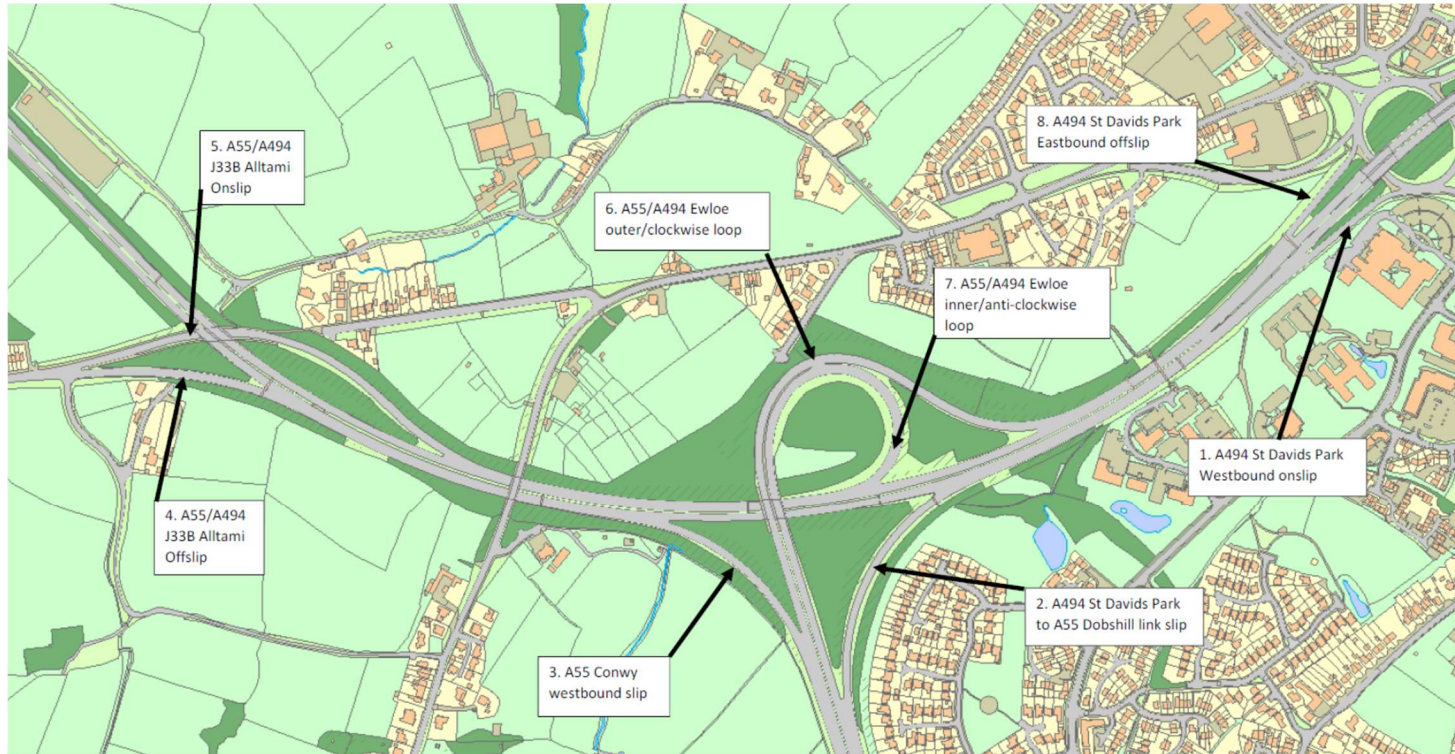

## A55 J33 Llaneurgain i A494 Dewi Sant Gwaith Hanfodol Ail-wynebu- Cynllun Gwaith

Cyfeiriad Ffordd Cerbydau	Tua'r Gorllewin		Tua'r Dwyrain	
	O	Hyd at	O	Hyd at
Ar gau Ffordd Cerbydau	06:00 17/5/20	06:00 26/5/20	06:00 26/5/20	06:00 8/6/20
Slipffordd 1 – A494 Parc Dewi Sant Tua'r Gorllewin ffordd ymuno	06:00 17/5/20	06:00 26/5/20		
Slipffordd 2 – A494 Parc Dewi Sant i ddolen cyswllt A55 Dobshill	06:00 17/5/20	06:00 26/5/20		
Slipffordd 3 – Slipfforddfford A55 Conwy Tua'r Gorllewin	06:00 17/5/20	06:00 26/5/20		
Slipffordd 4 – A55/A494 C33b	06:00 17/5/20	06:00 26/5/20		

Slipffordd 5 – ffordd ymuno A55/A494 C33b Alltami			06:00 26/5/20	06:00 8/6/20
Slipffordd 6 – A55/A494 Ewlo dolen allanol/clocwedd			06:00 26/5/20	06:00 8/6/20
Slipffordd 7 – A55/A494 Ewlo dolen mewnol/gwrth-clocwedd			06:00 26/5/20	06:00 8/6/20
Slipffordd 8 – ffordd ymuno A494 Parc Dewi Sant Tua'r Dwyrain			06:00 26/5/20	06:00 8/6/20
Slipffordd 1 – ffordd ymuno A494 Parc Dewi Sant Tua'r Gorllewin	06:00 17/5/20	06:00 26/5/20		

**Dyddiau'r Wythnos (06:00 – 19:00) – Dargyfeiriad**

Llywodraeth Cymru  
Welsh Government

Slipffordd 1 – ffordd ymuno A494 Parc Dewi Sant Tua'r Gorllewin	06:00 17/5/20	06:00 26/5/20
--	---------------	---------------