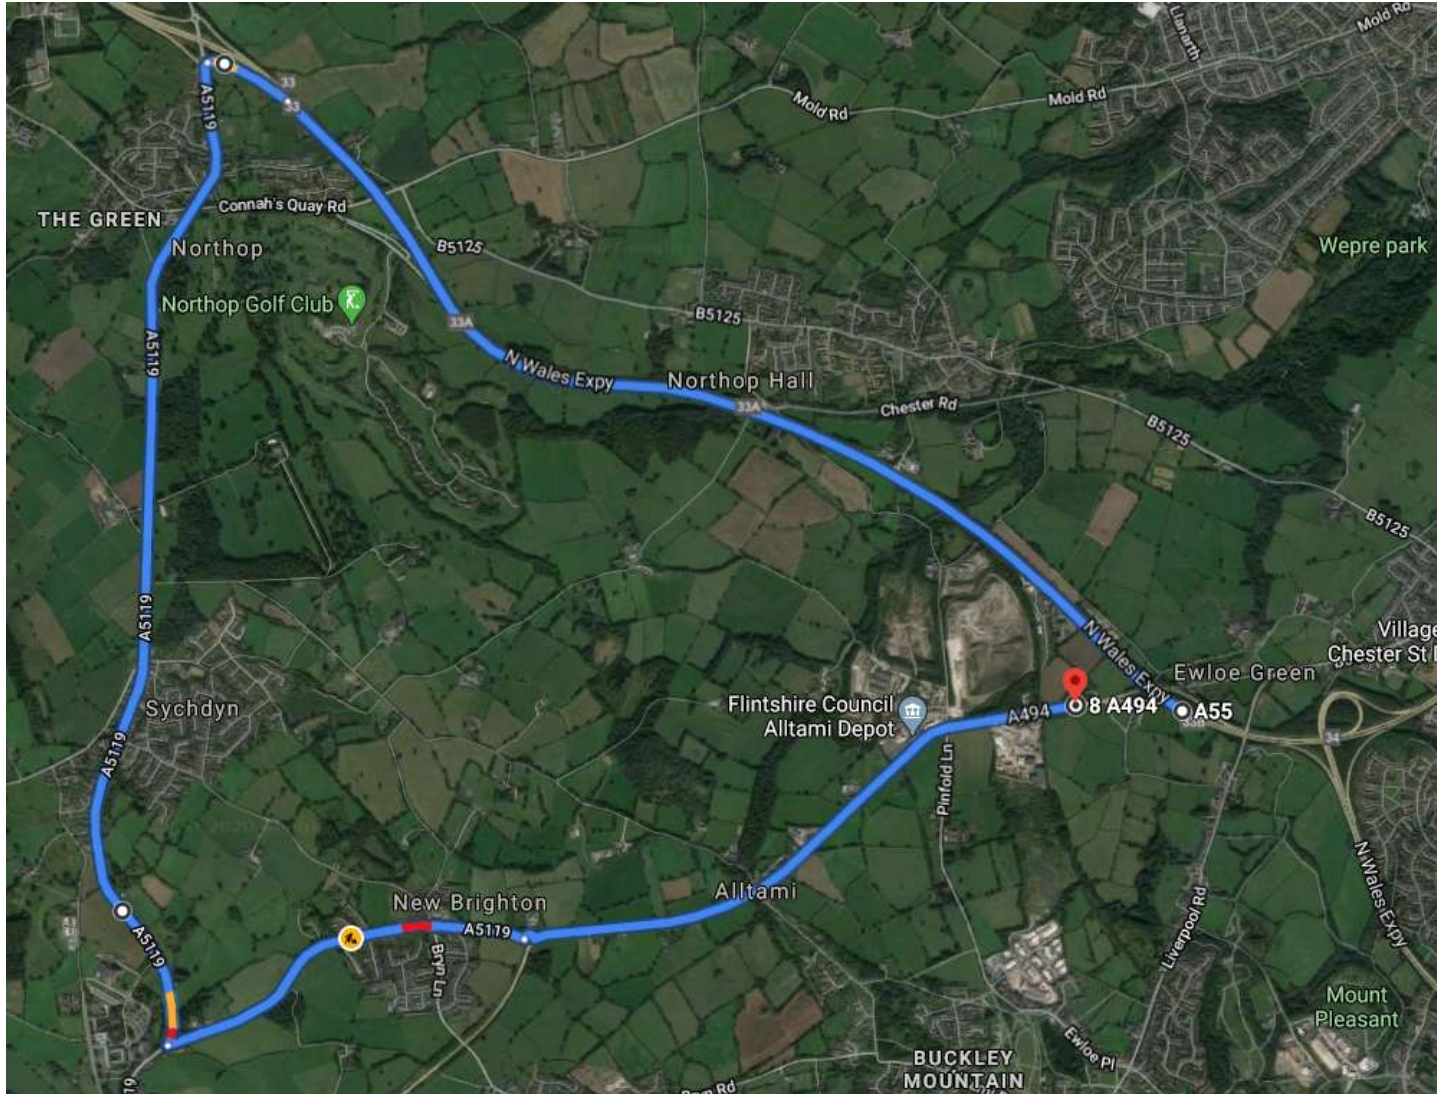

Slipffordd 4 – ffordd ymadael A55/A494 C33b Alltami	06:00 17/5/20	06:00 26/5/20

Dyddiau'r Wythnos (06:00 – 19:00) – Dargyfeiriad