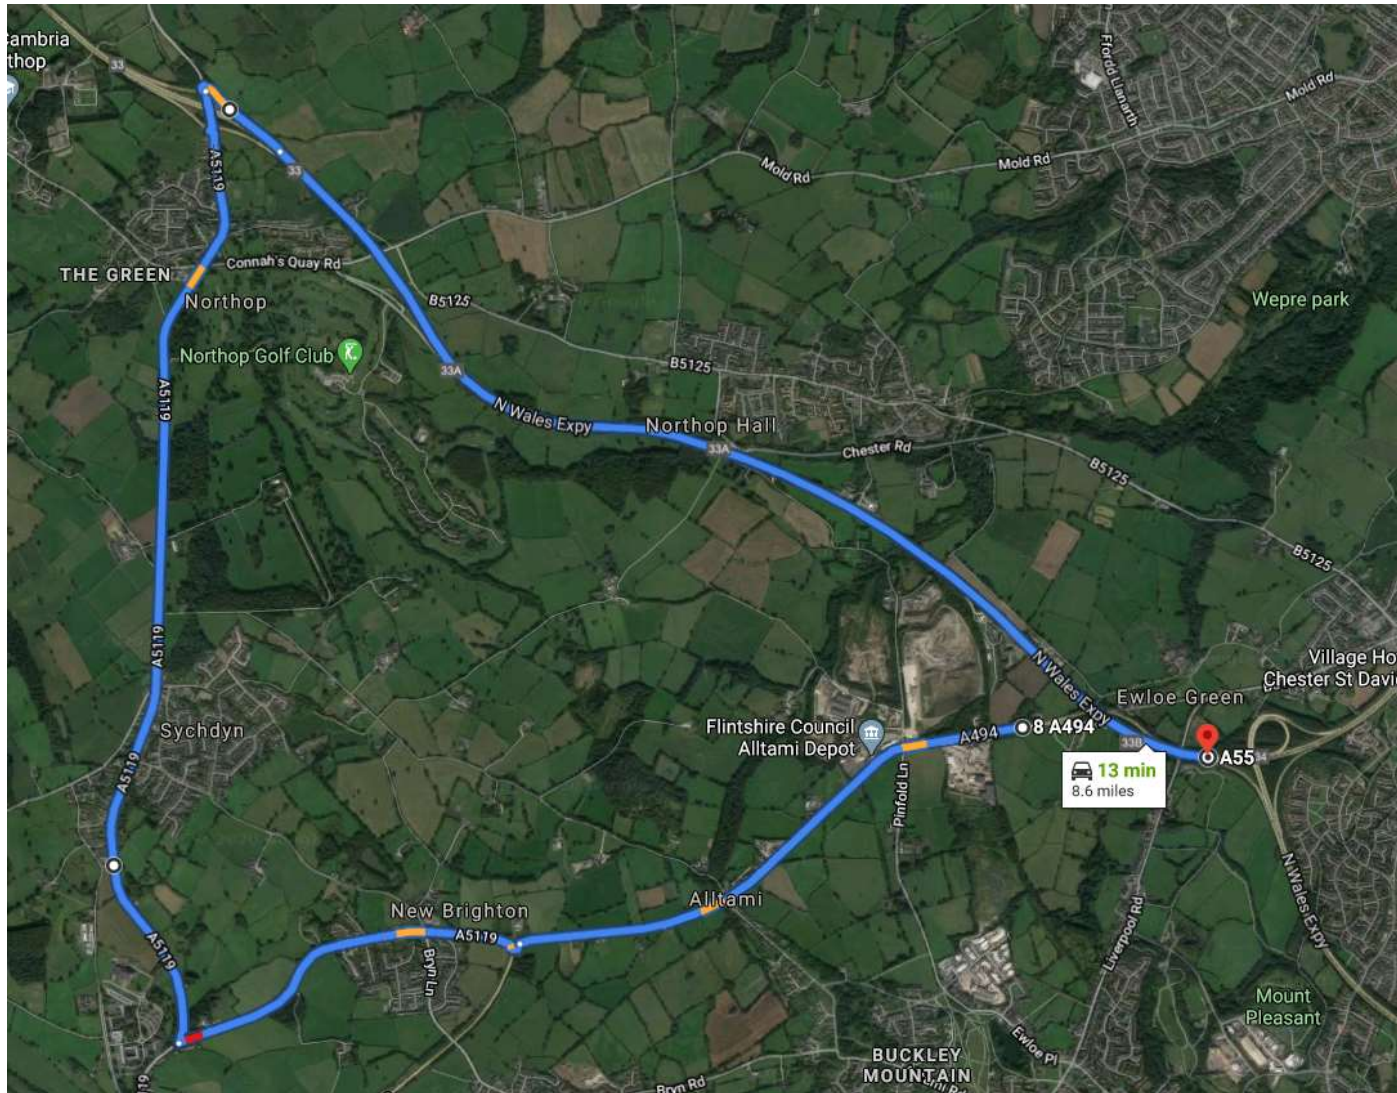

Dyddiau'r Wythnos (06:00 – 19:00) – Dargyfeiriad

Llywodraeth Cymru  
Welsh Government

Slipffordd 4 – ffordd ymadael A55/A494 C33b Alltami

06:00 17/5/20

06:00 26/5/20

Nosweithiau'r Wythnos (Dydd Llun-iau 06:00-19:00) a Penwythnosau (Dydd Gwen 19:00 – Dydd Llun/Maw 06:00)

Llywodraeth Cymru  
Welsh Government

Slipffordd 5 – ffordd ymuno A55/A494 J33b Alltami	06:00 26/5/20	06:00 8/6/20
---	---------------	--------------

**Dyddiau'r Wythnos (06:00 – 19:00) – Dargyfeiriad**

Llywodraeth Cymru  
Welsh Government