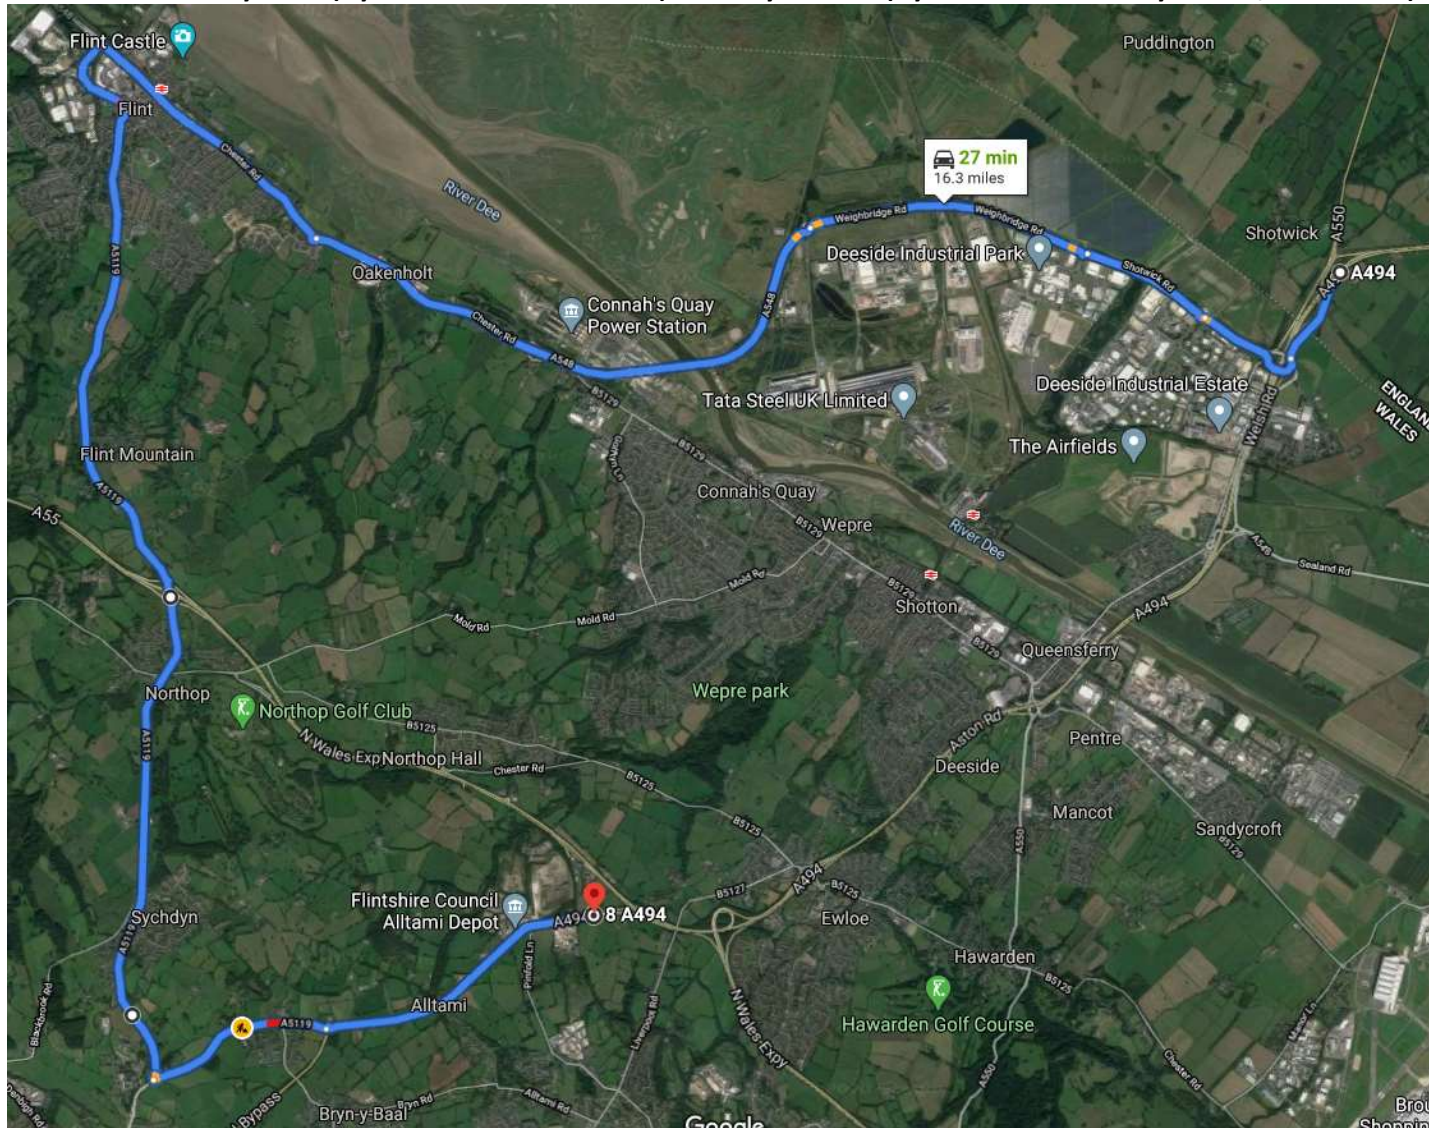

Dyddiau'r Wythnos (06:00 – 19:00) – Dargyfeiriad

Llywodraeth Cymru  
Welsh Government

Slipffordd 4 – ffordd ymadael A55/A494 C33b Alltami

06:00 17/5/20

06:00 26/5/20

Nosweithiau'r Wythnos (Dydd Llun-iau 06:00-19:00) a Penwythnosau (Dydd Gwen 19:00 – Dydd Llun/Maw 06:00)

Llywodraeth Cymru  
Welsh Government

Slipffordd 5 – ffordd ymuno A55/A494 J33b Alltami	06:00 26/5/20	06:00 8/6/20
---	---------------	--------------

**Dyddiau'r Wythnos (06:00 – 19:00) – Dargyfeiriad**

Llywodraeth Cymru  
Welsh Government

Slipffordd 6 – A55/A494 Ewlo dolen allanol/clocwedd	06:00 26/5/20	06:00 8/6/20
---	---------------	--------------

**Dyddiau'r Wythnos (06:00 – 19:00) – Dargyfeiriad**

Llywodraeth Cymru  
Welsh Government

Slipffordd 6 – A55/A494 Ewlo dolen allanol/clocwedd	06:00 26/5/20	06:00 8/6/20
---	---------------	--------------

Nosweithiau'r Wythnos (Dydd Llun-lau 06:00-19:00) a Phenwythnosau (Dydd Gwen 19:00 – Dydd Llun/Maw 06:00)